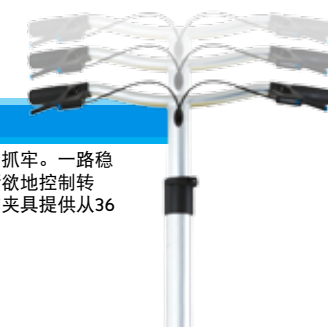

快速设置可调手把和转向控制

圆滑的铝合金手把增强了平衡和稳定性。无需紧紧抓牢。一路稳稳前行。使用熟悉且久经时间考验的碟刹，随心所欲地控制转向。紧握右侧，向右。紧握左侧，向左。可调节的夹具提供从36到43英寸无限的手把高度调节，适应各种乘坐者。