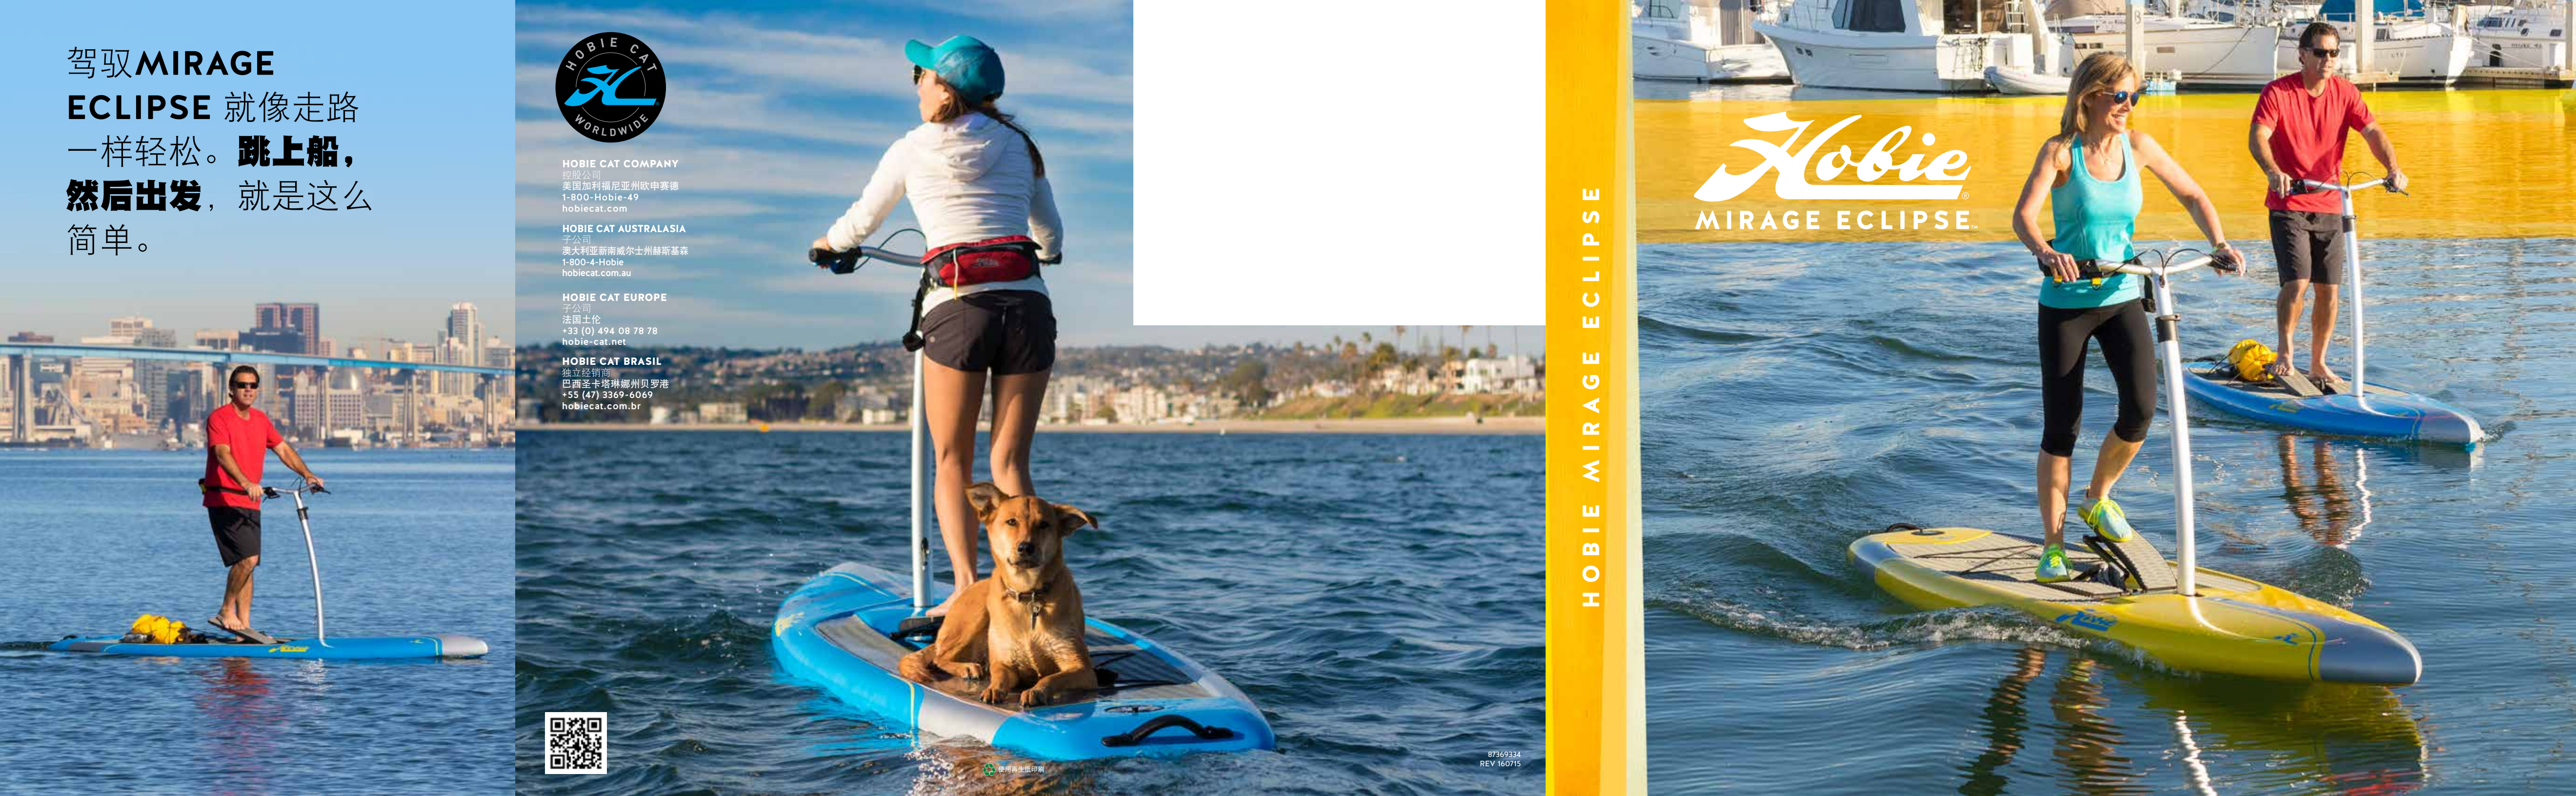

# MIRAGE ECLIPSE

踏上Eclipse游玩水上，Hobie的又一款全球首创划水板。令人难以置信的平稳：只要站上去，然后使用MirageDrive® 蹬水动力前行。您很快就可以非凡的速度迅速前进，使用指尖转向控制敏捷地转弯。设置要求极低。从车上、码头或您的船上下水只需数分钟。独自一人或与伙伴或团体航游。Eclipse将健身搬出健身房，带到水上和太阳之下。船板重量轻且耐用，具备全面周到的功能，例如装备固定系统和后摆式船舵。Eclipse将站立玩水提升到全新水平。

### 配备滑行技术的MIRAGEDRIVE

Hobie的世界著名免手动MirageDrive推进 - 不需要船桨 - 专为站立式运动而完善。自然的步进动作使超大甲板上踏板周期性运动。强大的水下鳍片高效率地推进Eclipse向前。以轻快的滑行踏出第一步，毫不费力地迎风前进或将其后摆竭尽全力加速。Flow Fin 90对着板折叠，便于浅水区和海滩登陆。用于运输和储存的快速简单“点击式”安装和拆卸。

### 可拆卸后摆式船舵

耐用的船舵为Eclipse提供了独特的精准站立式转向操作。信心满满的起航 - Eclipse在通过急转弯和长途直线航行都听从您的命令。船舵在浅水区后摆起来以防损坏；可随时拆卸以便储存和运输。如果您选择划桨，可作为跟踪尾鳍锁定在位。

### 高抓力EVA甲板垫

超大EVA甲板垫提供无忧无虑、高摩擦力的立足点和舒适的缓冲，让您安然度过整天。一直延伸到船尾以保护甲板。这也是一个很好的平台，可供存放额外的装备甚至带上爱犬。